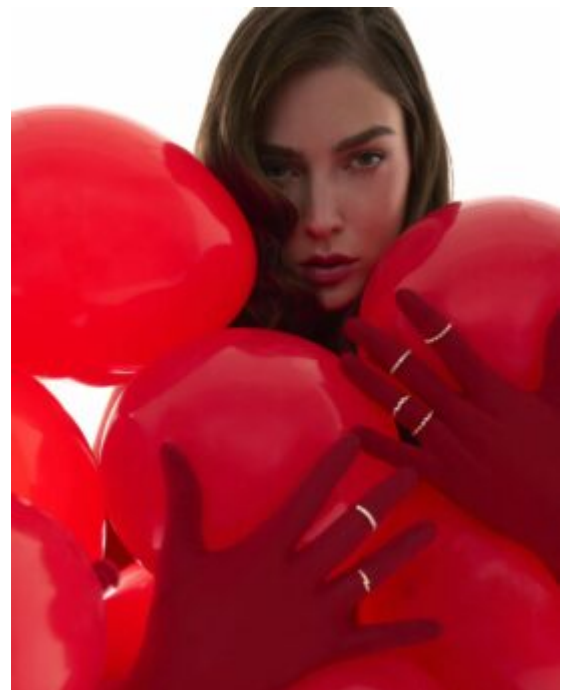

TRUE MODELS

Dan Danicic

181 | 83.5 / 61 / 91 / 40 | Dark Brown / Blue

TRUE MODELS

Dan Danicic

181 | 83.5 / 61 / 91 / 40 | Dark Brown / Blue

TRUE MODELS

Dan Danicic

181 | 83.5 / 61 / 91 / 40 | Dark Brown / Blue

TRUE MODELS

Dan Danicic

181 | 83.5 / 61 / 91 / 40 | Dark Brown / Blue

TRUE MODELS

Dan Danicic

181 | 83.5 / 61 / 91 / 40 | Dark Brown / Blue

TRUE MODELS

Dan Danicic

181 | 83.5 / 61 / 91 / 40 | Dark Brown / Blue

TRUE MODELS

Dan Danicic

181 | 83.5 / 61 / 91 / 40 | Dark Brown / Blue

TRUE MODELS

Dan Danicic

181 | 83.5 / 61 / 91 / 40 | Dark Brown / Blue