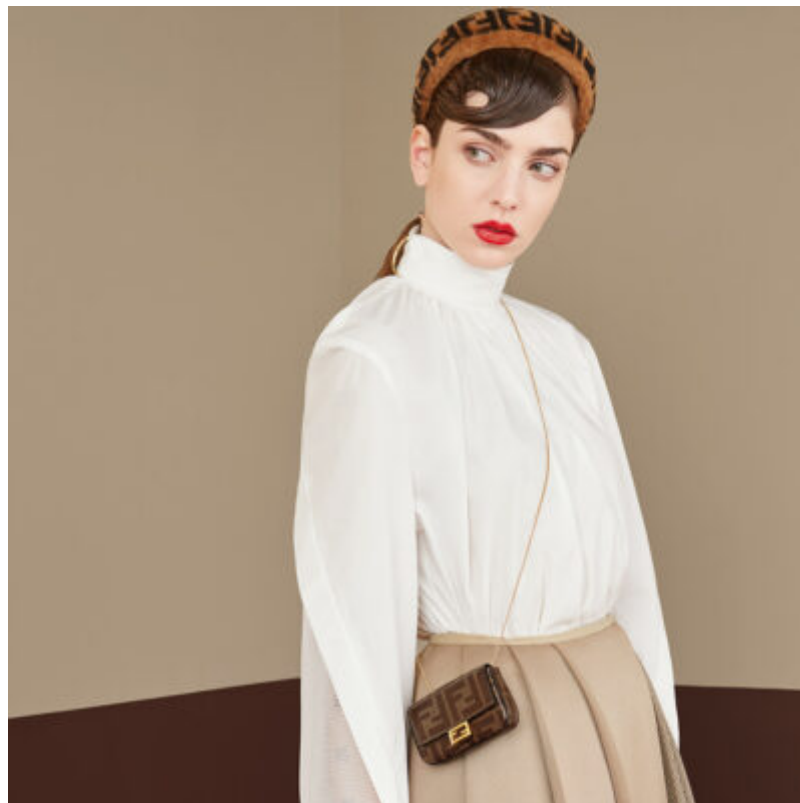

181 | 83.5 / 61 / 91 / 40 | Dark Brown / Blue

TRUE MODELS

Dan Danicic

181 | 83.5 / 61 / 91 / 40 | Dark Brown / Blue

TRUE MODELS

Dan Danicic

181 | 83.5 / 61 / 91 / 40 | Dark Brown / Blue

TRUE MODELS